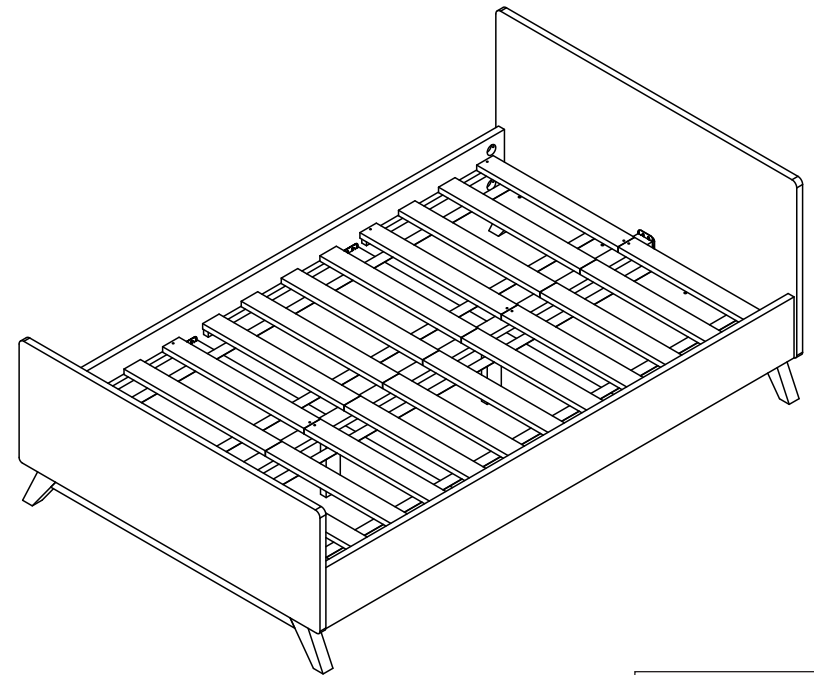

Instruction Manual

LYNN

BED 120x200

16512403

DISTRIBUTOR:

BOPITA

Edisonweg 3, 6662 NW Elst

The Netherlands

www.bopita.com

10.08.2017.

2

10

B 3,5x35
x16

11

7