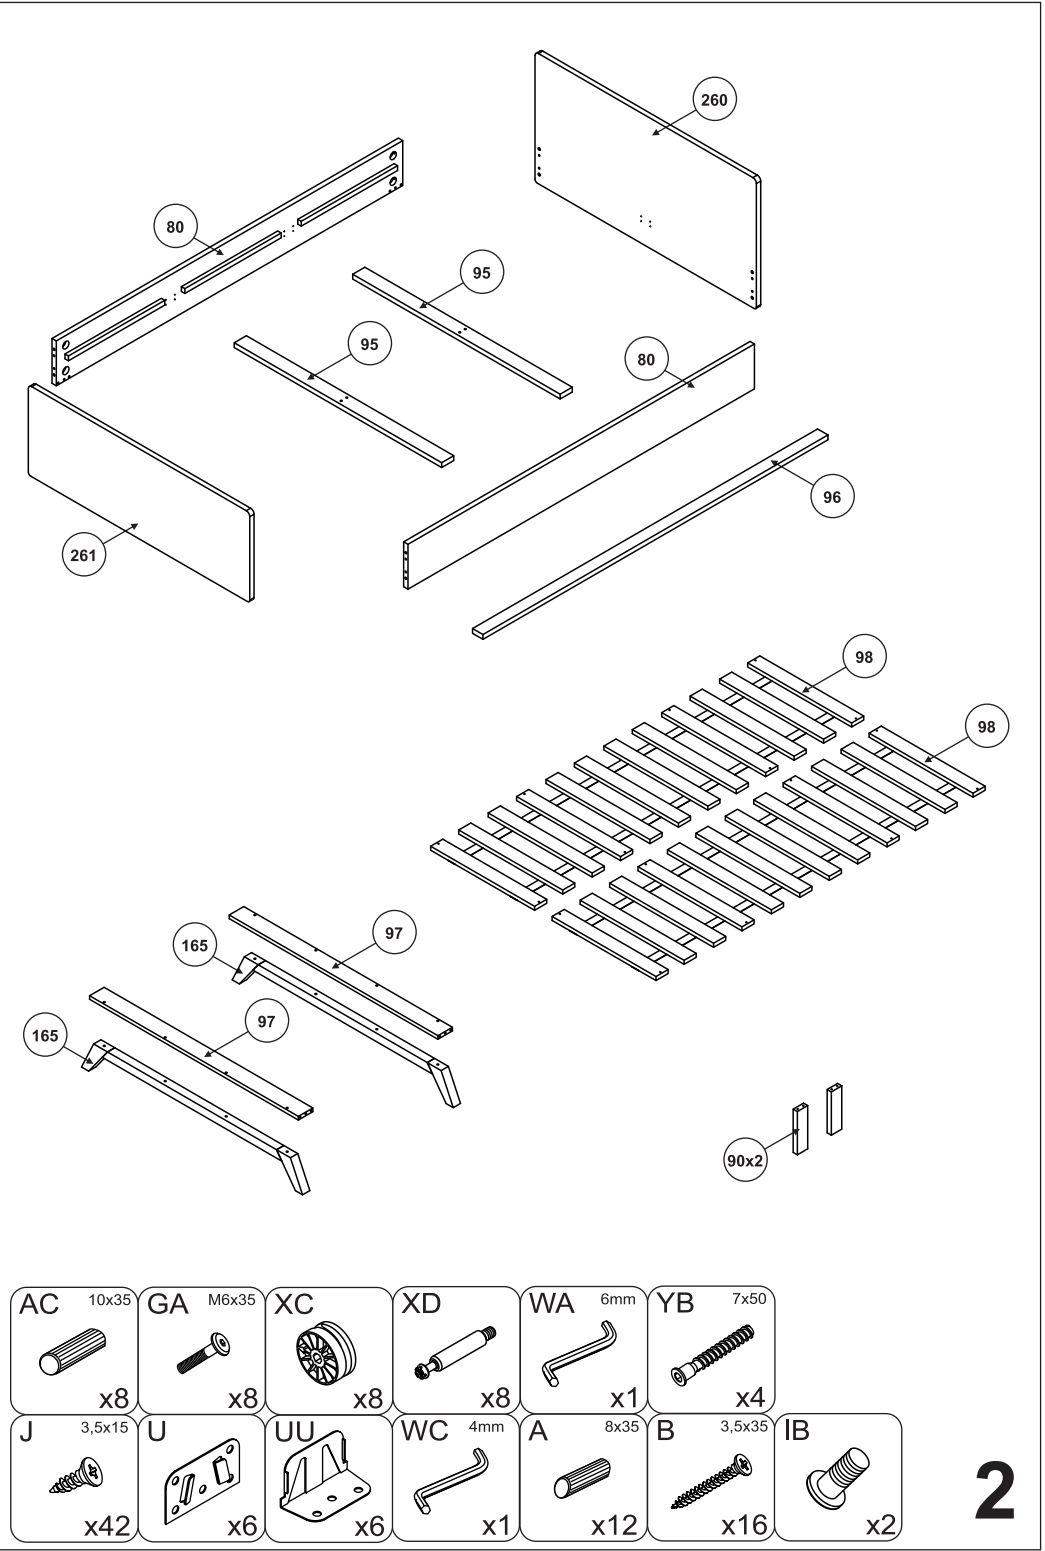

Instruction Manual

LYNN

BED 120x200

16512403

DISTRIBUTOR:

BOPITA

Edisonweg 3, 6662 NW Elst

The Netherlands

www.bopita.com

10.08.2017.

2

10

B 3,5x35
x16

11

7