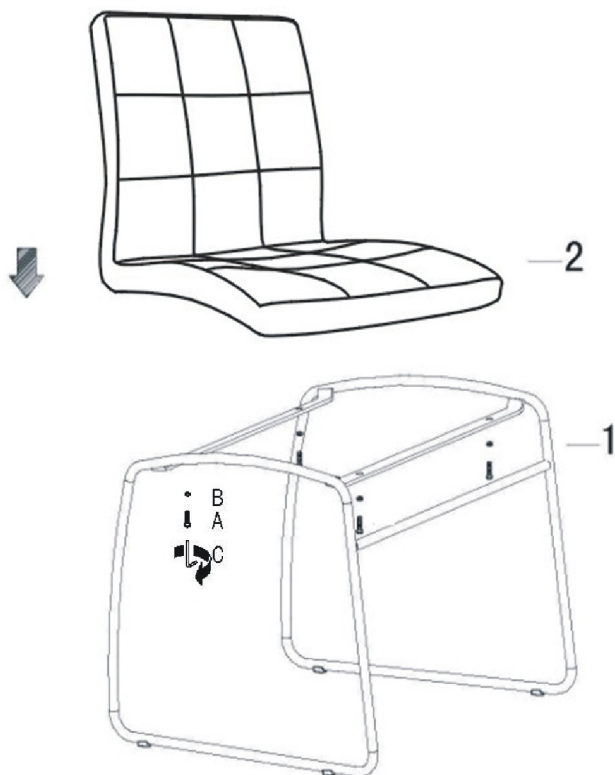

HOT

M6*25 SPEC
A X 4

∅6
B X 4

M4
C X 1

Obs!

Dette produkt er udstyret med en standard fodsko.

Til bløde eller specielt skrøbelige og exclusive gulve, bør der anvendes en special fodsko, for at undgå trykmærker og/eller ridser.