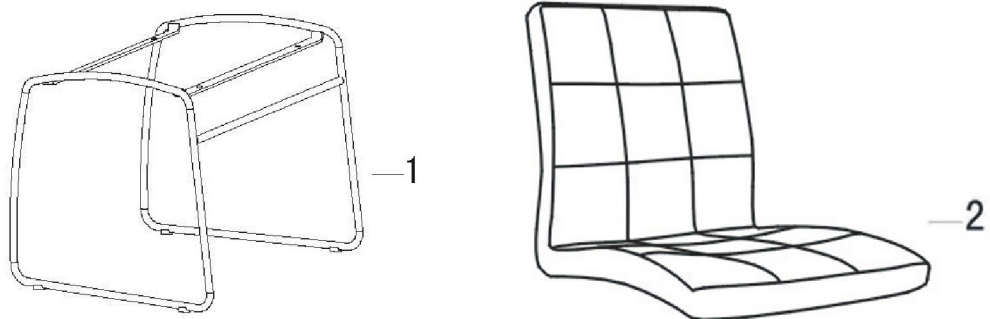

HOT

M6*25 SPEC
A X 4

∅6
B X 4

M4
C X 1

Obs!

Dette produkt er udstyret med en standard fodsko.

Til bløde eller specielt skrøbelige og exclusive gulve, bør der anvendes en special fodsko, for at undgå trykmærker og/eller ridser.