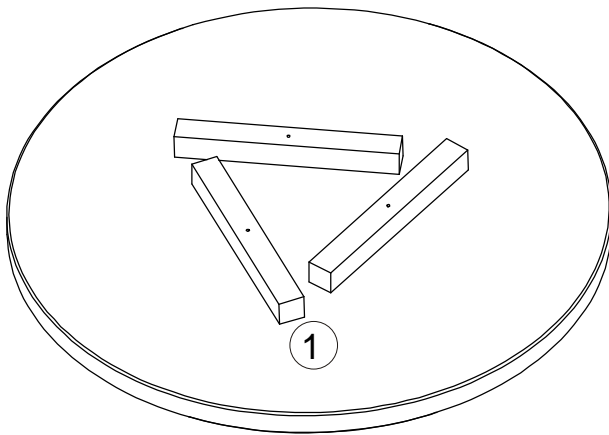

SIDE TABLE WHITE STONE S

DX3