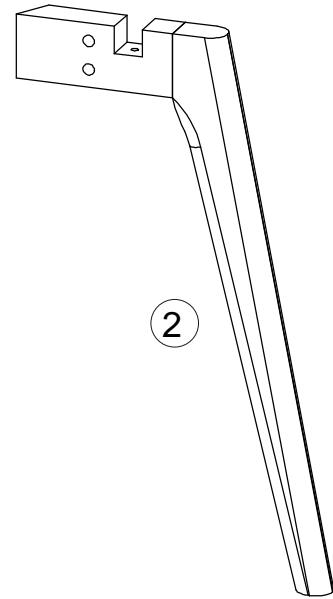

SIDE TABLE WHITE STONE S

DX3