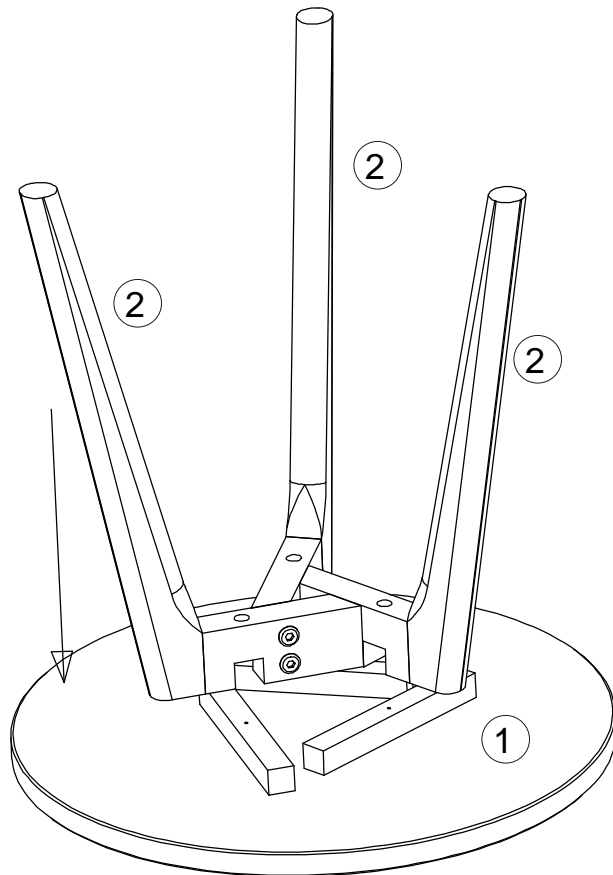

SIDE TABLE WHITE STONE S

DX3