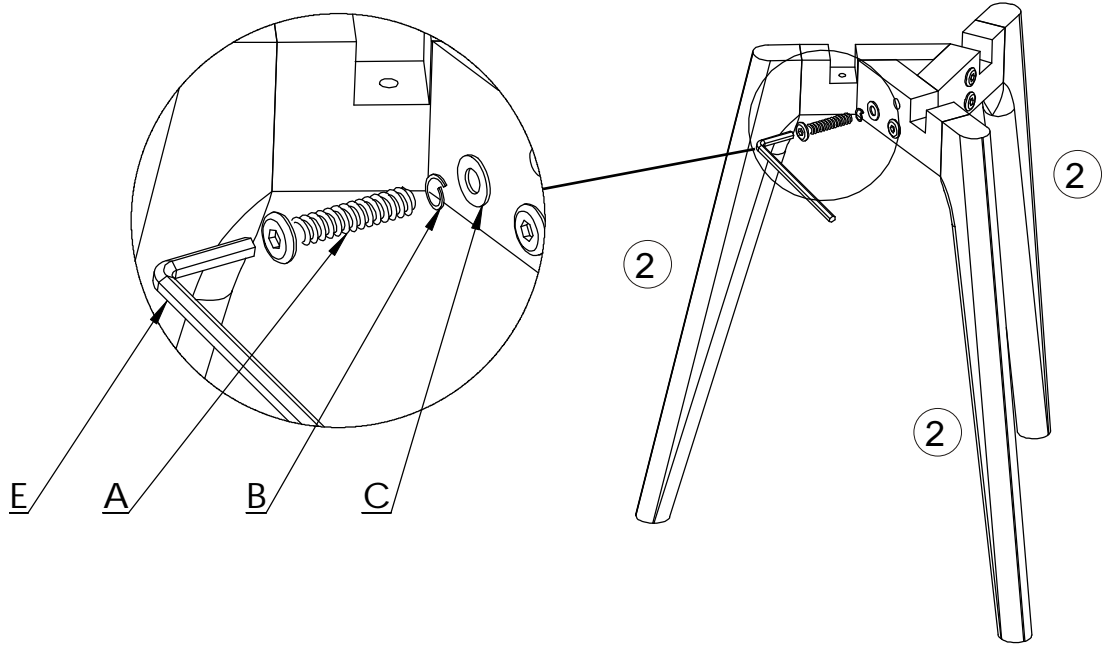

SIDE TABLE WHITE STONE S

DX3